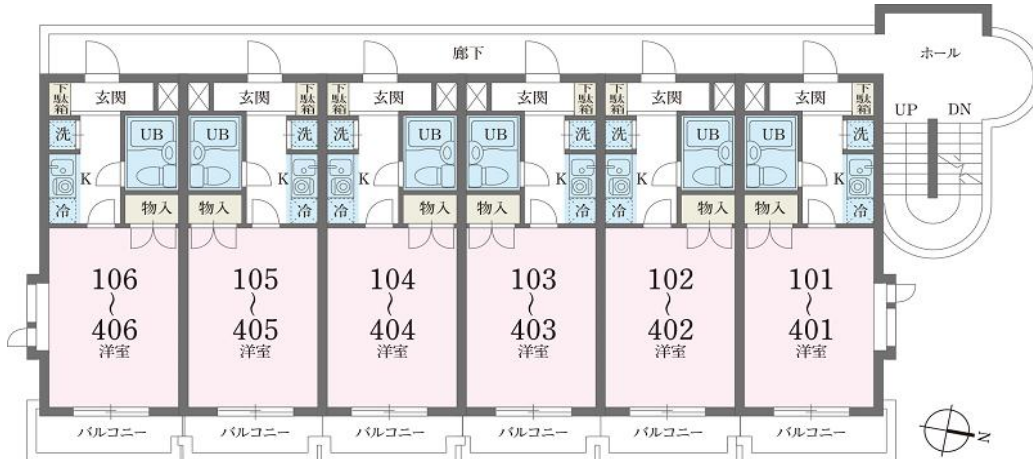

EQUIPMENT

- エアコン
- インターネット ※注意①
- ■都市ガス
- ■公共上下水道
- ■給湯
- ■ガスコンロ

★ 10月度成約キャンペーン ★
礼金ゼロ！！

※居室照明器具が付いている場合は、残荷扱い(設備ではない)となります。

※注意 ①
光回線を入居者皆様に共有して頂く回線となるため、使用状況によっては通信速度が変動する可能性があります。

号室	間取	㎡	賃料(円)	共益費(円)	入居日
203	1K	23.5	53,000	4,000	即入居

■取引態様: 媒介

借主	100%	客付	100%
貸主	0%	元付	0%

■広告有効期限: 2019年10月末日